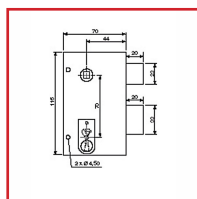

SERRURES EN APPLIQUE VERTICALE à FOUILLOT - GRILLE 7287

 Vachette®

DESSCRIPTIF

ASSA ABLOY

Carré de 7 mm - 8 gorges - Livrée avec 2 clés - (H x l) :
124 x 73 mm - Finition : marron.

Serrures en applique verticale à fouillot - Grille 7287

DETAILS

Type d'ouverture : 8 gorges - 2 clés

Code	Modèle	Axe	Sens
308020	14635000	45 mm	Gauche
308021	1634000	45 mm	Droite