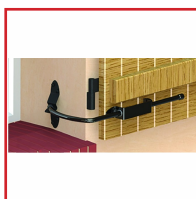

ARRÊT DE VOLET - BLOCBOY CLASSIQUE

DESRIPTIF

Arrêt pour volet bois série BlocBoy modèle classique.

Poignée permettant par rotation de bloquer les volets battants en position ouverte.

La butée de tableau en acier-ressort maintient les vantaux plaqués.

Après déverrouillage, la poignée permet de refermer les volets.

Ne pas utiliser par vents forts.

Pas d'espace entre le vantail et le mur.

Pour volet jusqu'à 1,5 m².

Poids maxi vantail : 20 kg.

Finition : époxy noir.