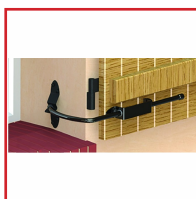

ARRÊT DE VOLET - BLOCBOY CLASSIQUE

DESSCRIPTIF

Arrêt pour volet bois série BlocBoy modèle classique.

Poignée permettant par rotation de bloquer les volets battants en position ouverte.

La butée de tableau en acier-ressort maintient les vantaux plaqués.

Après déverrouillage, la poignée permet de refermer les volets.

Ne pas utiliser par vents forts.

Pas d'espace entre le vantail et le mur.

Pour volet jusqu'à 1,5 m².

Poids maxi vantail : 20 kg.

Finition : époxy noir.