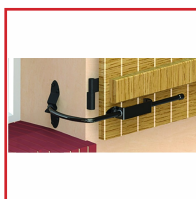

### DESRIPTIF

Arrêt pour volet bois série BlocBoy modèle classique.

Poignée permettant par rotation de bloquer les volets battants en position ouverte.

La butée de tableau en acier-ressort maintient les vantaux plaqués.