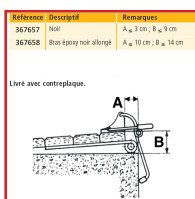

DETAILS

Finition : époxy noir - Son revêtement garantit une auto-lubrification évitant les grincements et le grippage -
Traité anti-corrosion.

Télécharger la fiche technique.

Code	Caractéristiques
367657	Bras standard
367658	Bras allongé