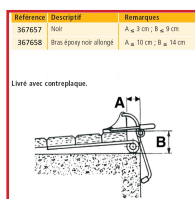

DETAILS

Finition : époxy noir - Son revêtement garantit une auto-lubrification évitant les grincements et le grippage -
Traité anti-corrosion.

Télécharger la fiche technique.

Code	Caractéristiques
367657	Bras standard
367658	Bras allongé