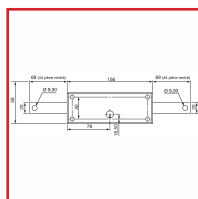

SERRURES DE RIDEAU MÉTALLIQUE 4517

Vachette®

ASSA ABLOY

DESSCRIPTIF

Serrures de rideau métallique 4517 avec un axe de 78 mm. Le coffre est en acier zingué. Réversible - Cylindre rond à goupilles en laiton poli Ø 25 mm et longueur 10 m - 2 Clés - 2 pènes latéraux.

DETAILS

Livré avec 2 clés

Code	Modèle	Désignation	Dimensions
308253	18602000	Serrure horizontale pour rideau métallique 4517	Cylindre 25 mm
308262	25100609C	Pêne coudé s'entrouvrant	Cylindre 13 mm
308263	25100609C	Pêne coudé	Cylindre 13 mm