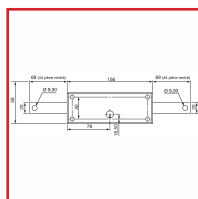

### DESSCRIPTIF

**ASSA ABLOY**

Serrures de rideau métallique 4517 avec un axe de 78 mm. Le coffre est en acier zingué. Réversible - Cylindre rond à goupilles en laiton poli Ø 25 mm et longueur 10 m - 2 Clés - 2 pènes latéraux.

### DETAILS

Livré avec 2 clés

Code	Modèle	Désignation	Dimensions
308253	18602000	Serrure horizontale pour rideau métallique 4517	Cylindre 25 mm
308262	25100609C	Pêne coudé s'entrouvrant	Cylindre 13 mm
308263	25100609C	Pêne coudé	Cylindre 13 mm