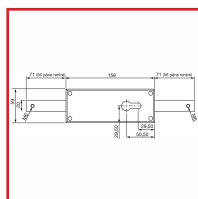

SERRURES DE RIDEAU MÉTALLIQUE 7517N

Vachette®

DESSCRIPTIF

ASSA ABLOY

Serrures de rideau métallique 7517N avec un coffre en acier zingué. 2 pènes latéraux - livrée sans cylindre européen, avec vis de fixation.

DETAILS

Pour cylindre profilé européen

Code	Modèle
308254	7517 N