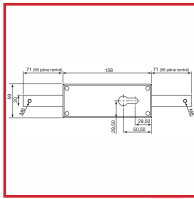

SERRURES DE RIDEAU MÉTALLIQUE 7517N

Vachette®

DESSCRIPTIF

ASSA ABLOY

Serrures de rideau métallique 7517N avec un coffre en acier zingué. 2 pènes latéraux - livrée sans cylindre européen, avec vis de fixation.

DETAILS

Pour cylindre profilé européen

Code	Modèle
308254	7517 N