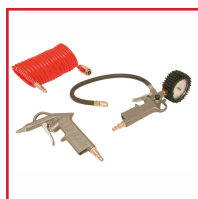

KIT GONFLAGE

DESSCRIPTIF

Kit gonfleur soufflette + tuyau spirale
Kit pneumatique avec 3 accessoires de démarrage avec raccord rapide. Outils avec corps en aluminium pour une résistance importante.

DETAILS

Kit gonfleur soufflette + tuyau spirale
Kit pneumatique avec 3 accessoires de démarrage avec raccord rapide. Outils avec corps en aluminium pour une résistance importante.

Code	Désignation
514656	Kit gonfleur - soufflette - tuyau spirale