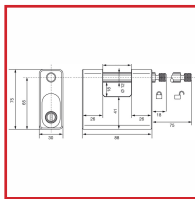

### DETAILS

Rectangulaire - Anse coulissante - Dimension corps : 88 mm - 3 clés

Code	Modèle	Finition
308862	12751000	Chromé