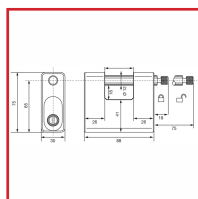

ARES CADENAS BLINDÉS 2002 V5

Vachette®
ASSA ABLOY

DESSCRIPTIF

Cadenas blindés 2002 V5
Rectangulaire - Anse coulissante - Acier traité et chromé - 3 clés
Résistance anti-traction

DETAILS

Rectangulaire - Anse coulissante - Dimension corps : 88 mm - 3 clés