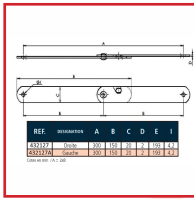

### DESRIPTIF

Seul sans équerre ni plaquette en acier zingué.  
Longueur totale : 300 (150 + 150) mm. Largeur : 20 mm.  
Épaisseur : 2 mm.

### DETAILS

En acier zingué.

| Code    | Sens   |
|---------|--------|
| 432127  | Droite |
| 432127A | Gauche |