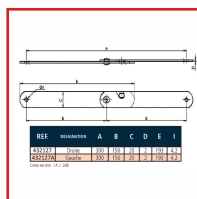

COMPAS D'ARRÊT

DESRIPTIF

Seul sans équerre ni plaquette en acier zingué.
Longueur totale : 300 (150 + 150) mm. Largeur : 20 mm.
Épaisseur : 2 mm.

DETAILS

En acier zingué.

Code	Sens
432127	Droite
432127A	Gauche