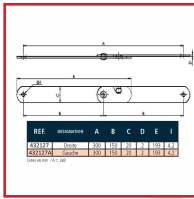

COMPAS D'ARRÊT

DESRIPTIF

Seul sans équerre ni plaquette en acier zingué.
Longueur totale : 300 (150 + 150) mm. Largeur : 20 mm.
Épaisseur : 2 mm.

DETAILS

En acier zingué.

Code	Sens
432127	Droite
432127A	Gauche