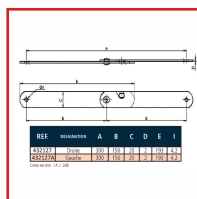

### DESRIPTIF

Seul sans équerre ni plaquette en acier zingué.  
Longueur totale : 300 (150 + 150) mm. Largeur : 20 mm.  
Épaisseur : 2 mm.

### DETAILS

En acier zingué.

Code	Sens
432127	Droite
432127A	Gauche