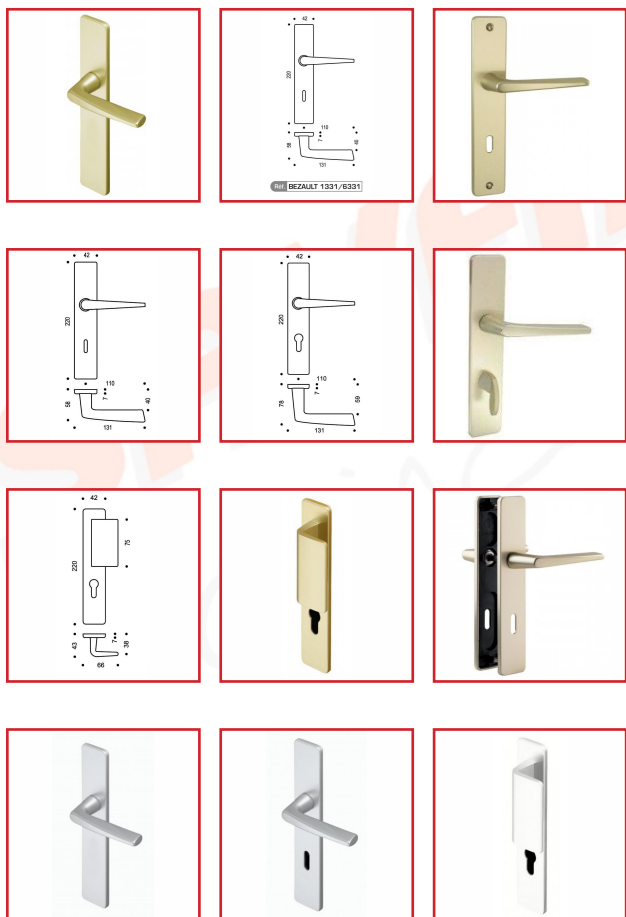

### DESSCRIPTIF

Ensemble RIVIERA 90 pour porte d'épaisseur 38-43 mm.

Entraxe de fixation : 195 mm.

Suivant modèle béquille rehaussée.

Peut être avec palière.

Finition anodisé champagne ou argent.

Fourni avec tige carrée de 7 mm et vis de fixation

### DETAILS

Ensemble monobloc : béquille et plaque solidarisées - Plaque renforcée avec sous-plaque en polyamide chargé à 60 % en fibre de verre - Avec piliers taraudés intégrés et vis invisibles côté extérieur

Code	Caractéristiques	Finition
314115	Bec de Cane	Anodisé Champagne
314115A	Clé L	Anodisé Champagne
314116	Clé I	Anodisé Champagne
314117	Condamnation	Anodisé Champagne
314118	Condamnation avec voyant	Anodisé Champagne
314120D	Palière à Clé I - Sens : Droite	Anodisé Champagne
314120G	Palière à Clé I - Sens : Gauche	Anodisé Champagne
314121	Clé I - 2 Béquilles Rehaussées	Anodisé Champagne
314122	Clé I - 1 Béquille Rehaussée	Anodisé Champagne
314494	Bec de Cane	Anodisé Argent
314495	Clé L	Anodisé Argent
314496	Clé I	Anodisé Argent
314497	Condamnation	Anodisé Argent
314499D	Palière à Clé I - Sens : Droite	Anodisé Argent
314499G	Palière à Clé I - Sens : Gauche	Anodisé Argent