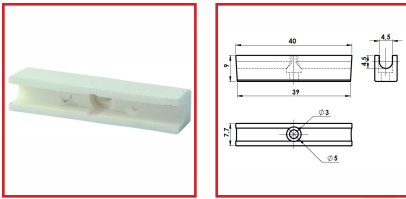

PATIN POUR RAIL EN PLASTIQUE BLANC

DESCRIPTIF

Patin en nylon pour rail en plastique blanc. Gorge : 4,5 mm. Dimensions : 40 x 9 mm. Largeur : 7,7 mm.

DETAILS

En nylon.

Code	Désignation
336030	Patin pour rail