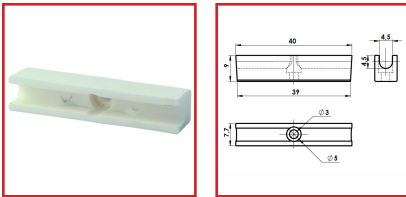

PATIN POUR RAIL EN PLASTIQUE BLANC

DESRIPTIF

Patin en nylon pour rail en plastique blanc. Gorge : 4,5 mm. Dimensions : 40 x 9 mm. Largeur : 7,7 mm.

DETAILS

En nylon.

Code	Désignation
336030	Patin pour rail