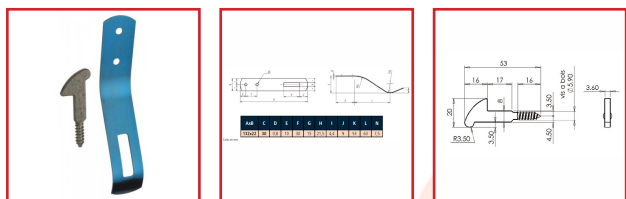

## RESSORT DE PLACARD ET MENTONNET à VIS

### DESRIPTIF

Ressort de placard en acier bleui et mentonnet à vis renforcé en acier brut forgé.

Vis à bois Ø5,90 mm - longueur : 16 mm.

Possibilité d'acheter le lot ressort + mentonnet ou le mentonnet seul.

### DETAILS

Ressort en acier bleui et mentonnet en acier brut.

Télécharger le schéma du ressort.

| Code   | Désignation                          | Dimensions                          |
|--------|--------------------------------------|-------------------------------------|
| 436930 | Ressort de placard + mentonnet à vis | 132 x 22 mm - épaisseur : 0,8 mm    |
| 436931 | Mentonnet à vis seul                 | 53 mm de long - épaisseur : 3,60 mm |