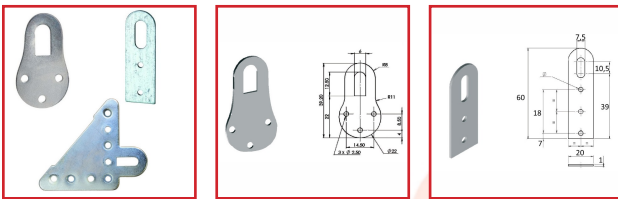

ATTACHES UNIVERSELLES

DESRIPTIF

Attaches universelles en acier zingué.

DETAILS

Acier zingué blanc.

Code	Désignation	Dimensions
430005	Attache pour porte manteau	39,2 x 22 mm
430011	Attache pour porte manteau	60 x 20 mm
430012	Attache d'angle	90 x 74 mm