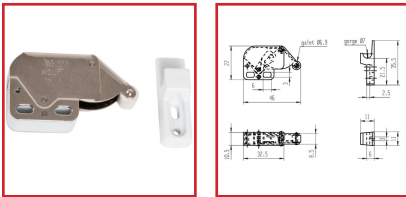

LOQUETEAU à FIXER SUR MONTANT

DESRIPTIF

Loqueteau à fixer sur montant en acier nickelé.
Ouverture par simple pression.

DETAILS

De couleur blanche.

Code	Désignation
436406	Loqueteau