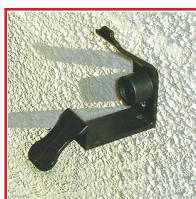

DETAILS

En noir ou en blanc.

Code	Finition
367652	Noir
367652B	Blanc