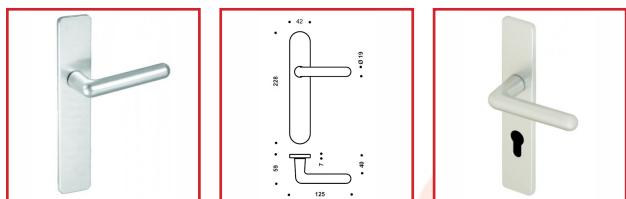

ENSEMBLE GOLF

Vachette®
ASSA ABLOY

DESRIPTIF

Ensemble GOLF pour une porte d'épaisseur 38-43 mm.

Entraxe de fixation : 195 mm.

Distance béquille - perçage : 70 mm.

Finition anodisé argent.

Fourni avec tige carrée de 7 mm et vis de fixation

DETAILS

Ensemble monobloc : béquille et plaque solidarisées - Plaque renforcée avec sous-plaque en polyamide chargé à 60 % en fibre de verre - Avec piliers taraudés intégrés et vis invisibles côté extérieur

314525 - Fiche Produit GOLF sur plaque

Code	Caractéristiques
314527	Clé I
314528	Condamnation
314525	Bec de Cane
314526	Clé L