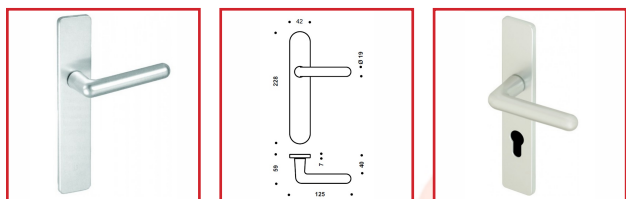

ENSEMBLE GOLF

Vachette®
ASSA ABLOY

DESRIPTIF

Ensemble GOLF pour une porte d'épaisseur 38-43 mm.
Entraxe de fixation : 195 mm.
Distance béquille - perçage : 70 mm.
Finition anodisé argent.
Fourni avec tige carrée de 7 mm et vis de fixation

DETAILS

Ensemble monobloc : béquille et plaque solidarisées - Plaque renforcée avec sous-plaque en polyamide chargé à 60 % en fibre de verre - Avec piliers taraudés intégrés et vis invisibles côté extérieur
314525 - Fiche Produit GOLF sur plaque