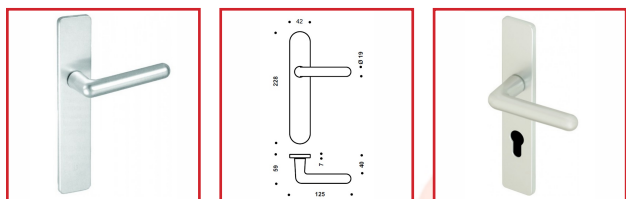

### DESRIPTIF

Ensemble GOLF pour une porte d'épaisseur 38-43 mm.  
Entraxe de fixation : 195 mm.  
Distance béquille - perçage : 70 mm.  
Finition anodisé argent.  
Fourni avec tige carrée de 7 mm et vis de fixation

### DETAILS

Ensemble monobloc : béquille et plaque solidarisées - Plaque renforcée avec sous-plaque en polyamide chargé à 60 % en fibre de verre - Avec piliers taraudés intégrés et vis invisibles côté extérieur  
314525 - Fiche Produit GOLF sur plaque