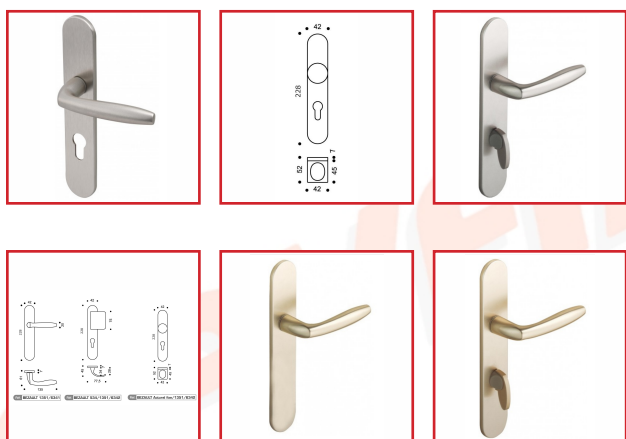

ENSEMBLE ORCA

Vachette®
ASSA ABLOY

DESSCRIPTIF

Ensemble ORCA.
Fourni avec tige carrée de 7 mm et vis de fixation.
Pour épaisseur de porte 38 à 43 mm.
Entraxe de fixation : 195 mm.

DETAILS

Ensemble monobloc : béquille et plaque solidarisées - Plaque renforcée avec sous-plaque en polyamide chargé à 60 % en fibre de verre - Avec piliers taraudés intégrés et vis invisibles côté extérieur
314551 - Fiche Produit ORCA sur plaque

Code	Modèle	Caractéristiques	Finition
314551	053891	Ensemble sur plaque Bec de Cane	Anodisé Argent
314551A	053894	Ensemble sur plaque Clé L	Anodisé Argent
314551B	053905	Ensemble Clé I	Anodisé Argent
314551C	053916	Ensemble à condamnation	Anodisé Argent
314551D	053924	Ensemble à condamnation avec voyant	Anodisé Argent
314551E	053948	Ensemble palière à Clé I - Sens : Droite	Anodisé Argent

314552	053892	Ensemble sur plaque Bec de Cane	Anodisé Champagne
314552A	053895	Ensemble sur plaque Clé L	Anodisé Champagne
314552B	053906	Ensemble Clé I	Anodisé Champagne
314552C	053917	Ensemble à condamnation	Anodisé Champagne
314552D	053925	Ensemble à condamnation avec voyant	Anodisé Champagne
314552E	053950	Ensemble palière à Clé I - Sens : Droite	Anodisé Champagne