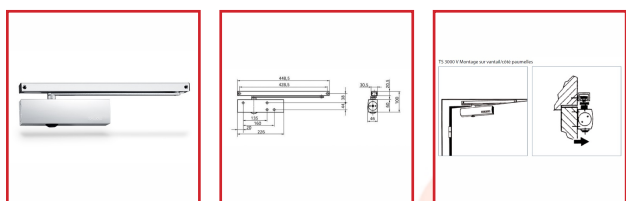

FERME-PORTES TS 3000 V / TS 3000 VBC

DESSCRIPTIF

Ferme-portes à crémaillère elliptique pour portes (poids maxi 100 Kg) à simple action à 1 vantail fermant à droite ou à gauche mesurant jusqu'à 1100 mm.

Pour portes coupe-feu (2h suivant la norme EN 1634) et pare-flamme.

Le modèle TS 3000 VBC freine à l'ouverture.

Réglage de la force de fermeture EN 1-4.

Vitesse de fermeture et à-coup final hydraulique réglables.

Montage côté paumelles ou opposé sur ouvrant pour équerre ou dormant.

Équerre de fixation pour montage sous linteau sur dormant côté opposé aux paumelles pour bras à coulisse standard.

Pour portes DIN droite/DIN gauche sans besoin de modification.

Avec bras à coulisse uniquement.