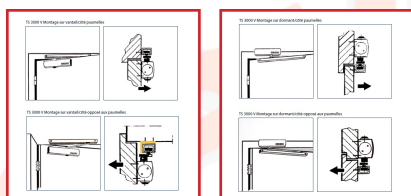

FERME-PORTES TS 3000 V / TS 3000 VBC

DESSCRIPTIF

Ferme-portes à crémaillère elliptique pour portes (poids maxi 100 Kg) à simple action à 1 vantail fermant à droite ou à gauche mesurant jusqu'à 1100 mm.

Pour portes coupe-feu (2h suivant la norme EN 1634) et pare-flamme.

Le modèle TS 3000 VBC freine à l'ouverture.

Réglage de la force de fermeture EN 1-4.

Vitesse de fermeture et à-coup final hydraulique réglables.

Montage côté paumelles ou opposé sur ouvrant pour équerre ou dormant.

Équerre de fixation pour montage sous linteau sur dormant côté opposé aux paumelles pour bras à coulisse standard.

Pour portes DIN droite/DIN gauche sans besoin de modification.

Avec bras à coulisse uniquement.