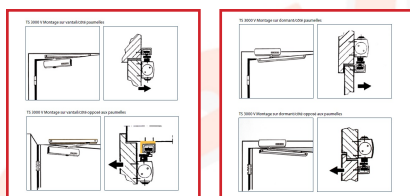

FERME-PORTES TS 3000 V / TS 3000 VBC

DESSCRIPTIF

Ferme-portes à crémaillère elliptique pour portes (poids maxi 100 Kg) à simple action à 1 vantail fermant à droite ou à gauche mesurant jusqu'à 1100 mm.

Pour portes coupe-feu (2h suivant la norme EN 1634) et pare-flamme.

Le modèle TS 3000 VBC freine à l'ouverture.

Réglage de la force de fermeture EN 1-4.

Vitesse de fermeture et à-coup final hydraulique réglables.

Montage côté paumelles ou opposé sur ouvrant pour équerre ou dormant.

Équerre de fixation pour montage sous linteau sur dormant côté opposé aux paumelles pour bras à coulisse standard.

Pour portes DIN droite/DIN gauche sans besoin de modification.

Avec bras à coulisse uniquement.