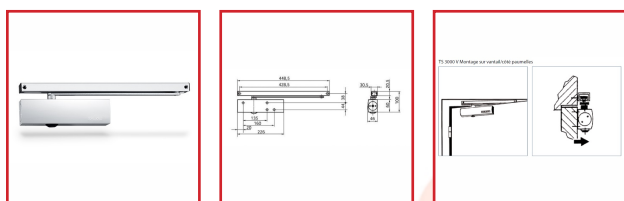

FERME-PORTES TS 3000 V / TS 3000 VBC

DESSCRIPTIF

Ferme-portes à crémaillère elliptique pour portes (poids maxi 100 Kg) à simple action à 1 vantail fermant à droite ou à gauche mesurant jusqu'à 1100 mm.

Pour portes coupe-feu (2h suivant la norme EN 1634) et pare-flamme.

Le modèle TS 3000 VBC freine à l'ouverture.

Réglage de la force de fermeture EN 1-4.

Vitesse de fermeture et à-coup final hydraulique réglables.

Montage côté paumelles ou opposé sur ouvrant pour équerre ou dormant.

Équerre de fixation pour montage sous linteau sur dormant côté opposé aux paumelles pour bras à coulisse standard.

Pour portes DIN droite/DIN gauche sans besoin de modification.

Avec bras à coulisse uniquement.