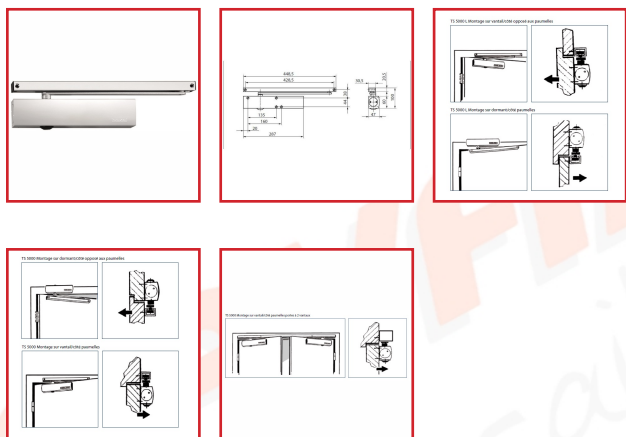

Ferme-portes à crémaillère elliptique .

Réglage de la force de fermeture EN 2-6.

Vitesse de fermeture et à-coup final hydraulique réglables.

Freinage à l'ouverture intégré et lecteur optique de la force de fermeture.

Pour portes DIN droite/DIN gauche sans besoin de modification.

Toutes les fonctions sont réglables par le devant.

Avec bras à coulisse uniquement.