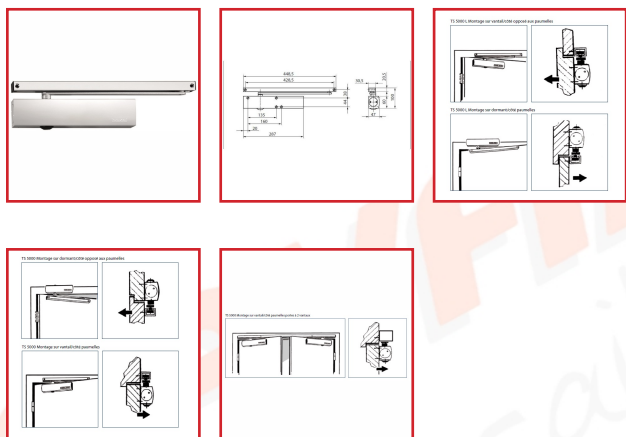

DETAILS

Design bombé finition argent satiné, noir (RAL 9005), blanc (RAL 9016 ou RAL 9010), bronze - N 1154, EN 1634

EI 120, DAS NFS 61937 avec ventouse déportée.

Télécharger la brochure TS 3000 V et TS 5000.

Dessin technique montage dormant côté paumelles

Dessin technique montage support verre.

Code	Désignation	Finition
330485N	Bras à coulisse L	Noir RAL 9005
330479W	Corps Seul Ts 5000 L	Argent
330485W	Bras à coulisse L	Blanc 9010
330485A	Bras à coulisse L	Argent