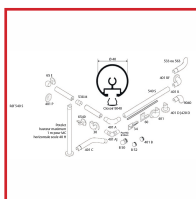

## MAINS COURANTES RONDES 540S

**Vachette®**

### DESSCRIPTIF

**ASSA ABLOY**

Mains Courantes rondes 540S anodisé satinée argent.  
Ø 40 mm. Fixation des supports par attache rapide glissée dans la rainure du profil, verrouillage par vis.  
Prévoir en moyenne 1 support par mètre linéaire.

### DETAILS

Main courante en aluminium Ø 40 mm - Fixation des supports par attache rapide glissée dans la rainure du profil, verrouillage par vis - Prévoir en moyenne 1 support par mètre linéaire.

Code	Modèle	Désignation	Finition
393299	043374	Main courante 540S L3,05	Argent
393300A	33846	Closoir 9040	Noir
393301	32088	Support N.34	Argent
393301A	41017	Support 401 - Col De Cygne	Argent
393302	41019	Pièce d'angle 4001-A	Argent
393303	41011	Retour Au Mur - 401-R	Argent
393303A	041013	Retour au mur avec Fixation - 401-RF	Argent