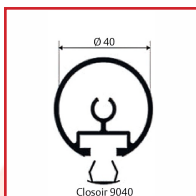

### DESSCRIPTIF

**ASSA ABLOY**

Mains Courantes rondes 540S anodisé satinée argent.  
Ø 40 mm. Fixation des supports par attache rapide glissée dans la rainure du profil, verrouillage par vis.  
Prévoir en moyenne 1 support par mètre linéaire.

### DETAILS

Main courante en aluminium Ø 40 mm - Fixation des supports par attache rapide glissée dans la rainure du profil, verrouillage par vis - Prévoir en moyenne 1 support par mètre linéaire.

Code	Modèle	Désignation	Finition
393299	043374	Main courante 540S L3,05	Argent
393300A	33846	Closoir 9040	Noir
393301	32088	Support N.34	Argent
393301A	41017	Support 401 - Col De Cygne	Argent
393302	41019	Pièce d'angle 4001-A	Argent
393303	41011	Retour Au Mur - 401-R	Argent
393303A	041013	Retour au mur avec Fixation - 401-RF	Argent