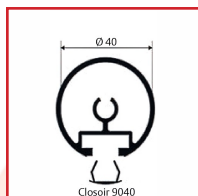

### DESRIPTIF

**ASSA ABLOY**

Mains Courantes rondes 540S anodisé satinée argent.  
Ø 40 mm. Fixation des supports par attache rapide glissée dans la rainure du profil, verrouillage par vis.  
Prévoir en moyenne 1 support par mètre linéaire.

### DETAILS

Main courante en aluminium Ø 40 mm - Fixation des supports par attache rapide glissée dans la rainure du profil, verrouillage par vis - Prévoir en moyenne 1 support par mètre linéaire.

Code	Modèle	Désignation	Finition
393299	043374	Main courante 540S L3,05	Argent
393300A	33846	Closoir 9040	Noir
393301	32088	Support N.34	Argent
393301A	41017	Support 401 - Col De Cygne	Argent
393302	41019	Pièce d'angle 4001-A	Argent
393303	41011	Retour Au Mur - 401-R	Argent
393303A	041013	Retour au mur avec Fixation - 401-RF	Argent