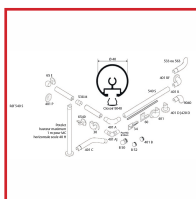

## MAINS COURANTES RONDES 540S

**Vachette®**

### DESRIPTIF

**ASSA ABLOY**

Mains Courantes rondes 540S anodisé satinée argent.  
Ø 40 mm. Fixation des supports par attache rapide glissée dans la rainure du profil, verrouillage par vis.  
Prévoir en moyenne 1 support par mètre linéaire.

### DETAILS

Main courante en aluminium Ø 40 mm - Fixation des supports par attache rapide glissée dans la rainure du profil, verrouillage par vis - Prévoir en moyenne 1 support par mètre linéaire.

Code	Modèle	Désignation	Finition
393299	043374	Main courante 540S L3,05	Argent
393300A	33846	Closoir 9040	Noir
393301	32088	Support N.34	Argent
393301A	41017	Support 401 - Col De Cygne	Argent
393302	41019	Pièce d'angle 4001-A	Argent
393303	41011	Retour Au Mur - 401-R	Argent
393303A	041013	Retour au mur avec Fixation - 401-RF	Argent