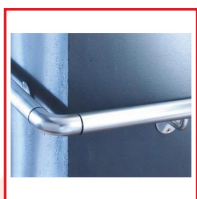

## MAINS COURANTES RONDES 540S

**Vachette®**

### DESSCRIPTIF

**ASSA ABLOY**

Mains Courantes rondes 540S anodisé satinée argent.  
Ø 40 mm. Fixation des supports par attache rapide glissée dans la rainure du profil, verrouillage par vis.  
Prévoir en moyenne 1 support par mètre linéaire.

### DETAILS

Main courante en aluminium Ø 40 mm - Fixation des supports par attache rapide glissée dans la rainure du profil, verrouillage par vis - Prévoir en moyenne 1 support par mètre linéaire.

Code	Modèle	Désignation	Finition
393299	043374	Main courante 540S L3,05	Argent
393300A	33846	Closoir 9040	Noir
393301	32088	Support N.34	Argent
393301A	41017	Support 401 - Col De Cygne	Argent
393302	41019	Pièce d'angle 4001-A	Argent
393303	41011	Retour Au Mur - 401-R	Argent
393303A	041013	Retour au mur avec Fixation - 401-RF	Argent