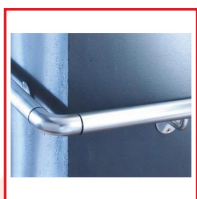

## MAINS COURANTES RONDES 540S

**Vachette®**

### DESRIPTIF

**ASSA ABLOY**

Mains Courantes rondes 540S anodisé satinée argent.  
Ø 40 mm. Fixation des supports par attache rapide glissée dans la rainure du profil, verrouillage par vis.  
Prévoir en moyenne 1 support par mètre linéaire.

### DETAILS

Main courante en aluminium Ø 40 mm - Fixation des supports par attache rapide glissée dans la rainure du profil, verrouillage par vis - Prévoir en moyenne 1 support par mètre linéaire.

Code	Modèle	Désignation	Finition
393299	043374	Main courante 540S L3,05	Argent
393300A	33846	Closoir 9040	Noir
393301	32088	Support N.34	Argent
393301A	41017	Support 401 - Col De Cygne	Argent
393302	41019	Pièce d'angle 4001-A	Argent
393303	41011	Retour Au Mur - 401-R	Argent
393303A	041013	Retour au mur avec Fixation - 401-RF	Argent