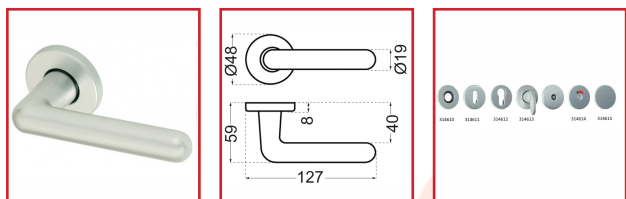

## BÉQUILLE DOUBLE GOLF 1322

**Vachette®**  
**ASSA ABLOY**

### DESSCRIPTIF

Épaisseur de porte : 38 à 48 mm - Finition : Anodisé argent.

Fourni avec tige carrée de 7 mm et vis de fixation

### DETAILS

Adapté à tous types d'utilisations - Ergonomique - Sous-plaque de renfort ultra résistante

Code	Modèle	Désignation	Caractéristiques
314600	015302	Béquille double 1322	Carré : 7 mm
314610	012582	Paire de rosaces 6600	Bec de cane
314611	012585	Paire de rosaces 6600	Clé L
314612	012590	Paire de rosaces 6600	Clé I
314613	012596	Paire de rosaces 6600	A Condamnation
314614	012597	Paire de rosaces 6600	A Condamnation + voyant
314615	012602	Paire de rosaces 6600	Aveugle