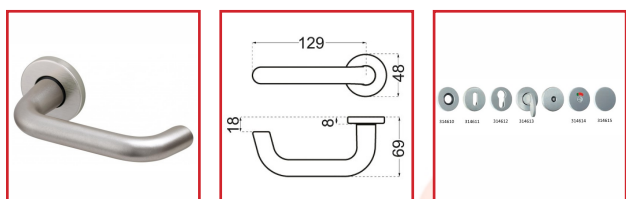

BÉQUILLE DOUBLE BERCY 1325

Vachette®
ASSA ABLOY

DESSCRIPTIF

Béquille Double BERCY 1325.
Carré de 7 mm.
Pour une porte d'épaisseur : 38-48 m.
Finition anodisé argent.
Fourni avec tige carrée de 7 mm et vis de fixation

DETAILS

Adapté à tous types d'utilisations - Ergonomique - Sous-plaque de renfort ultra résistante

Code	Désignation	Caractéristiques
314605	Béquille double 1325	Carré : 7 mm
314610	Paire de rosaces 6600	Bec de cane
314611	Paire de rosaces 6600	Clé L
314612	Paire de rosaces 6600	Clé I
314613	Paire de rosaces 6600	A Condamnation
314614	Paire de rosaces 6600	A Condamnation + voyant
314615	Paire de rosaces 6600	Aveugle