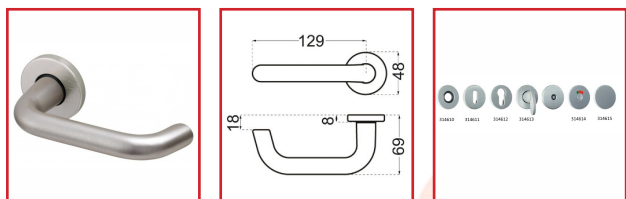

BÉQUILLE DOUBLE BERCY 1325

Vachette®
ASSA ABLOY

DESSCRIPTIF

Béquille Double BERCY 1325.
Carré de 7 mm.
Pour une porte d'épaisseur : 38-48 mm.
Finition anodisé argent.
Fourni avec tige carrée de 7 mm et vis de fixation

DETAILS

Adapté à tous types d'utilisations - Ergonomique - Sous-plaque de renfort ultra résistante

Code	Désignation	Caractéristiques
314605	Béquille double 1325	Carré : 7 mm
314610	Paire de rosaces 6600	Bec de cane
314611	Paire de rosaces 6600	Clé L
314612	Paire de rosaces 6600	Clé I
314613	Paire de rosaces 6600	A Condamnation
314614	Paire de rosaces 6600	A Condamnation + voyant
314615	Paire de rosaces 6600	Aveugle