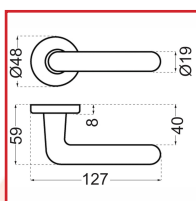

### DESSCRIPTIF

Béquille 1325 et Bouton ACTURAL pour porte d'épaisseur 38 à 48 mm.  
Finition anodisé argent.  
Livrée avec un carré de 7 mm et vis de fixation.

### DETAILS

Adapté à tous types d'utilisations - Ergonomique - Sous-plaque de renfort ultra résistante.

Code	Désignation	Caractéristiques
314607	Bouton et Béquille Actural	Carré : 7 mm
314610	Paire de rosaces 6600	Bec de cane
314611	Paire de rosaces 6600	Clé L
314612	Paire de rosaces 6600	Clé I
314613	Paire de rosaces 6600	A Condamnation
314614	Paire de rosaces 6600	A Condamnation + voyant
314615	Paire de rosaces 6600	Aveugle