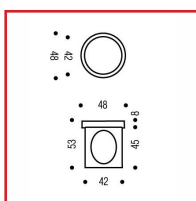

### DESSCRIPTIF

Béquille 1325 et Bouton ACTURAL pour porte d'épaisseur 38 à 48 mm.  
Finition anodisé argent.  
Livrée avec un carré de 7 mm et vis de fixation.

### DETAILS

Adapté à tous types d'utilisations - Ergonomique - Sous-plaque de renfort ultra résistante.

Code	Désignation	Caractéristiques
314607	Bouton et Béquille Actural	Carré : 7 mm
314610	Paire de rosaces 6600	Bec de cane
314611	Paire de rosaces 6600	Clé L
314612	Paire de rosaces 6600	Clé I
314613	Paire de rosaces 6600	A Condamnation
314614	Paire de rosaces 6600	A Condamnation + voyant
314615	Paire de rosaces 6600	Aveugle