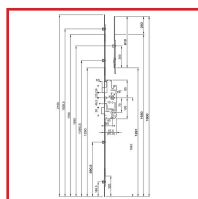

### DESRIPTIF

Prolongateur à larder pour serrures EUROPA et FERCOMATIC afin de prolonger la crémone.  
Procure un galet de fermeture supplémentaire à la crémone et s'installe sur la partie haute ou basse.

Largeur : 16 mm.

Longueur : 609 mm.

Épaisseur : 2,5 mm.

En acier finition FerGUard argent.