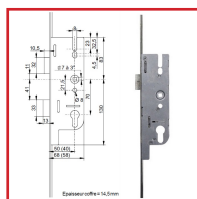

### DESRIPTIF

Crémone avec serrure à larder 5 points haute sécurité à 2 galets et 2 pènes massifs EUROPA MR/R.

La porte est verrouillée à l'aide d'un pêne demi-tour et d'un pêne dormant pour la partie centrale et de deux pènes forts ainsi que que deux galets pour le verrouillage haut et bas.

Côte D : 1045 mm.

Axe : 40 ou 50 mm - Entraxe : 70 mm - Carré : 7 mm.

Galets : Ø11 mm - hauteur : 8 mm - course : 18 mm.

Pènes : saillie de 20 mm - avec insert en acier trempé contre le sciage.

Coffres haut et bas : hauteur 121 mm - largeur 41 mm.

Dimensions du coffre axe à 40 : 213 x 55 x 14,5 mm.

Dimensions du coffre axe à 50 : 213 x 65 x 14,5 mm.

Tête plate à bouts carrés : 2150 x 16 x 2,5 mm.

Réversible.

En acier traité FerGUard argent.

Livré sans gâche ni cylindre.

### DETAILS

En acier traité FerGUard argent.

Télécharger la Fiche du produit

Code	Modèle	Caractéristiques	Axe	Cote D
343715A	6-33176-01-0-1	Tête: 2150 x 16 x 2,5 mm	40 mm	1045 mm
343715B	6-33176-02-0-1	Tête: 2150 x 16 x 2,5 mm	50 mm	1045 mm