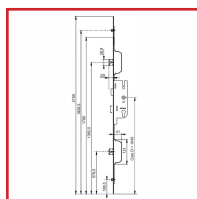

CRÉMONE à LARDER EUROPA MR/R 5 POINTS à 2 GALETS & 2 PÊNES MASSIFS

DESRIPTIF

Crémone avec serrure à larder 5 points haute sécurité à 2 galets et 2 pènes massifs EUROPA MR/R.

La porte est verrouillée à l'aide d'un pêne demi-tour et d'un pêne dormant pour la partie centrale et de deux pènes forts ainsi que que deux galets pour le verrouillage haut et bas.

Côte D : 1045 mm.

Axe : 40 ou 50 mm - Entraxe : 70 mm - Carré : 7 mm.

Galets : Ø11 mm - hauteur : 8 mm - course : 18 mm.

Pènes : saillie de 20 mm - avec insert en acier trempé contre le sciage.

Coffres haut et bas : hauteur 121 mm - largeur 41 mm.

Dimensions du coffre axe à 40 : 213 x 55 x 14,5 mm.

Dimensions du coffre axe à 50 : 213 x 65 x 14,5 mm.

Tête plate à bouts carrés : 2150 x 16 x 2,5 mm.

Réversible.

En acier traité FerGUard argent.

Livré sans gâche ni cylindre.

DETAILS

En acier traité FerGUard argent.

Télécharger la Fiche du produit

Code	Modèle	Caractéristiques	Axe	Cote D
343715A	6-33176-01-0-1	Tête: 2150 x 16 x 2,5 mm	40 mm	1045 mm
343715B	6-33176-02-0-1	Tête: 2150 x 16 x 2,5 mm	50 mm	1045 mm