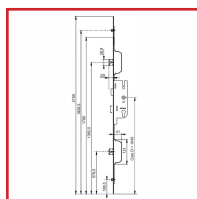

### DESRIPTIF

Crémone avec serrure à larder 5 points haute sécurité à 2 galets et 2 pènes massifs EUROPA MR/R.

La porte est verrouillée à l'aide d'un pêne demi-tour et d'un pêne dormant pour la partie centrale et de deux pènes forts ainsi que que deux galets pour le verrouillage haut et bas.

Côte D : 1045 mm.

Axe : 40 ou 50 mm - Entraxe : 70 mm - Carré : 7 mm.

Galets : Ø11 mm - hauteur : 8 mm - course : 18 mm.

Pènes : saillie de 20 mm - avec insert en acier trempé contre le sciage.

Coffres haut et bas : hauteur 121 mm - largeur 41 mm.

Dimensions du coffre axe à 40 : 213 x 55 x 14,5 mm.

Dimensions du coffre axe à 50 : 213 x 65 x 14,5 mm.

Tête plate à bouts carrés : 2150 x 16 x 2,5 mm.

Réversible.

En acier traité FerGUard argent.

Livré sans gâche ni cylindre.

### DETAILS

En acier traité FerGUard argent.

Télécharger la Fiche du produit

Code	Modèle	Caractéristiques	Axe	Cote D
343715A	6-33176-01-0-1	Tête: 2150 x 16 x 2,5 mm	40 mm	1045 mm
343715B	6-33176-02-0-1	Tête: 2150 x 16 x 2,5 mm	50 mm	1045 mm