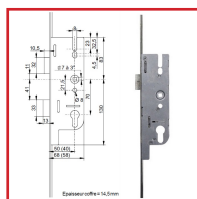

CRÉMONE à LARDER EUROPA MR/R 5 POINTS à 2 GALETS & 2 PÊNES MASSIFS

DESRIPTIF

Crémone avec serrure à larder 5 points haute sécurité à 2 galets et 2 pènes massifs EUROPA MR/R.

La porte est verrouillée à l'aide d'un pêne demi-tour et d'un pêne dormant pour la partie centrale et de deux pènes forts ainsi que que deux galets pour le verrouillage haut et bas.

Côte D : 1045 mm.

Axe : 40 ou 50 mm - Entraxe : 70 mm - Carré : 7 mm.

Galets : Ø11 mm - hauteur : 8 mm - course : 18 mm.

Pènes : saillie de 20 mm - avec insert en acier trempé contre le sciage.

Coffres haut et bas : hauteur 121 mm - largeur 41 mm.

Dimensions du coffre axe à 40 : 213 x 55 x 14,5 mm.

Dimensions du coffre axe à 50 : 213 x 65 x 14,5 mm.

Tête plate à bouts carrés : 2150 x 16 x 2,5 mm.

Réversible.

En acier traité FerGUard argent.

Livré sans gâche ni cylindre.

DETAILS

En acier traité FerGUard argent.

Télécharger la Fiche du produit

Code	Modèle	Caractéristiques	Axe	Cote D
343715A	6-33176-01-0-1	Tête: 2150 x 16 x 2,5 mm	40 mm	1045 mm
343715B	6-33176-02-0-1	Tête: 2150 x 16 x 2,5 mm	50 mm	1045 mm