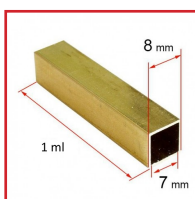

DETAILS

315820 : Fourreau ou fourrure pour transformer le carré en 7 mm d'une serrure, en carré de 6 mm - Dimensions (Intérieure x extérieure x longueur) : 6 x 7 mm en 1 ml

315821 : Fourreau ou fourrure pour transformer le carré en 8 mm d'une serrure, en carré de 7 mm - Dimensions (Intérieure x extérieure x longueur) : 7 x 8 mm en 1 ml

Code	Dimensions
315820	(Int. x ext.) : 6 x 7 mm
315821	(Int. x ext.) : 7 x 8 mm