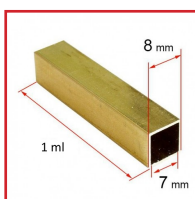

FOURRURES / FOURREAUX

Vachette®
ASSA ABLOY

DESRIPTIF

Fourrures / Fourreaux
En 1 ml.
Disponible en laiton poli.

DETAILS

315820 : Fourreau ou fourrure pour transformer le carré en 7 mm d'une serrure, en carré de 6 mm - Dimensions (Intérieure x extérieure x longueur) : 6 x 7 mm en 1 ml

315821 : Fourreau ou fourrure pour transformer le carré en 8 mm d'une serrure, en carré de 7 mm - Dimensions (Intérieure x extérieure x longueur) : 7 x 8 mm en 1 ml

Code	Dimensions
315820	(Int. x ext.) : 6 x 7 mm
315821	(Int. x ext.) : 7 x 8 mm