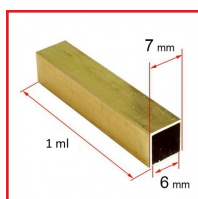

FOURRURES / FOURREAUX

Vachette®
ASSA ABLOY

DESRIPTIF

Fourrures / Fourreaux
En 1 ml.
Disponible en laiton poli.

DETAILS

315820 : Fourreau ou fourrure pour transformer le carré en 7 mm d'une serrure, en carré de 6 mm - Dimensions (Intérieure x extérieure x longueur) : 6 x 7 mm en 1 ml

315821 : Fourreau ou fourrure pour transformer le carré en 8 mm d'une serrure, en carré de 7 mm - Dimensions (Intérieure x extérieure x longueur) : 7 x 8 mm en 1 ml

Code	Dimensions
315820	(Int. x ext.) : 6 x 7 mm
315821	(Int. x ext.) : 7 x 8 mm