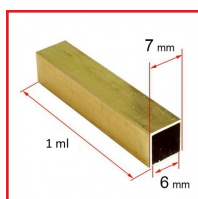

DETAILS

315820 : Fourreau ou fourrure pour transformer le carré en 7 mm d'une serrure, en carré de 6 mm - Dimensions (Intérieure x extérieure x longueur) : 6 x 7 mm en 1 ml

315821 : Fourreau ou fourrure pour transformer le carré en 8 mm d'une serrure, en carré de 7 mm - Dimensions (Intérieure x extérieure x longueur) : 7 x 8 mm en 1 ml

Code	Dimensions
315820	(Int. x ext.) : 6 x 7 mm
315821	(Int. x ext.) : 7 x 8 mm