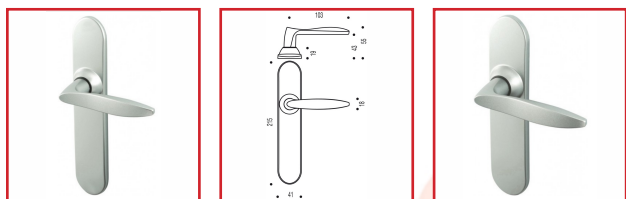

ENSEMBLE SUR PLAQUE TWIST

Vachette®

ASSA ABLOY

DESRIPTIF

Ensemble sur plaque TWIST pour porte d'épaisseur 40 mm.

Entraxe de fixation : 165 ou 195 mm.

Finition chromé velours.

Fourni avec tige carrée de 7 mm et vis de fixation.

DETAILS

316168A - Notice Technique Ensemble TWIST

Code	Caractéristiques	Entraxe
316168A	Bec de Cane	Fixation : 165 mm
316168B	Clé L	Fixation : 165 mm
316168C	Clé I	Fixation : 165 mm
316168D	Condamnation	Fixation : 165 mm
316168M	Bec de cane - Grande plaque	Fixation : 195 mm
316168P	Ensemble Clé I - Grande plaque	Fixation : 195 mm