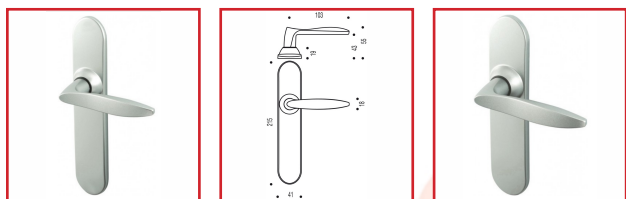

ENSEMBLE SUR PLAQUE TWIST

Vachette®

DESRIPTIF

ASSA ABLOY

Ensemble sur plaque TWIST pour porte d'épaisseur 40 mm.

Entraxe de fixation : 165 ou 195 mm.

Finition chromé velours.

Fourni avec tige carrée de 7 mm et vis de fixation.

DETAILS

316168A - Notice Technique Ensemble TWIST

Code	Caractéristiques	Entraxe
316168A	Bec de Cane	Fixation : 165 mm
316168B	Clé L	Fixation : 165 mm
316168C	Clé I	Fixation : 165 mm
316168D	Condamnation	Fixation : 165 mm
316168M	Bec de cane - Grande plaque	Fixation : 195 mm
316168P	Ensemble Clé I - Grande plaque	Fixation : 195 mm