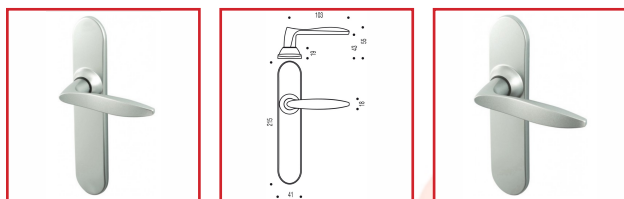

## ENSEMBLE SUR PLAQUE TWIST

**Vachette®**

### DESRIPTIF

**ASSA ABLOY**

Ensemble sur plaque TWIST pour porte d'épaisseur 40 mm.

Entraxe de fixation : 165 ou 195 mm.

Finition chromé velours.

Fourni avec tige carrée de 7 mm et vis de fixation.

### DETAILS

316168A - Notice Technique Ensemble TWIST

Code	Caractéristiques	Entraxe
316168A	Bec de Cane	Fixation : 165 mm
316168B	Clé L	Fixation : 165 mm
316168C	Clé I	Fixation : 165 mm
316168D	Condamnation	Fixation : 165 mm
316168M	Bec de cane - Grande plaque	Fixation : 195 mm
316168P	Ensemble Clé I - Grande plaque	Fixation : 195 mm