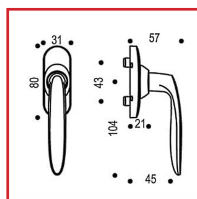

BÉQUILLE DE FENÊTRE 4066 JAZZ SUR PLATINE

Vachette®
ASSA ABLOY

DESSCRIPTIF

Béquille de fenêtre sur platine JAZZ.

Informations supplémentaires :

Caractéristiques : Ensemble de béquille 4066 et carré de 7 mm dépassant de 35 mm.

Fixation : 43 mm.

Finition : Chromé velours.

DETAILS

Livrée avec un carré de 7/35 mm et vis de fixation M5.

316188A - Notice Technique Béquille de fenêtre JAZZ

Code	Désignation
316188A	Poignée de fenêtre JAZZ 4066 / 6472