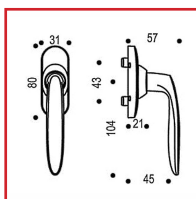

BÉQUILLE DE FENÊTRE 4066 JAZZ SUR PLATINE

Vachette®
ASSA ABLOY

DESSCRIPTIF

Béquille de fenêtre sur platine JAZZ.

Informations supplémentaires :

Caractéristiques : Ensemble de béquille 4066 et carré de 7 mm dépassant de 35 mm.

Fixation : 43 mm.

Finition : Chromé velours.

DETAILS

Livrée avec un carré de 7/35 mm et vis de fixation M5.

316188A - Notice Technique Béquille de fenêtre JAZZ

Code	Désignation
316188A	Poignée de fenêtre JAZZ 4066 / 6472