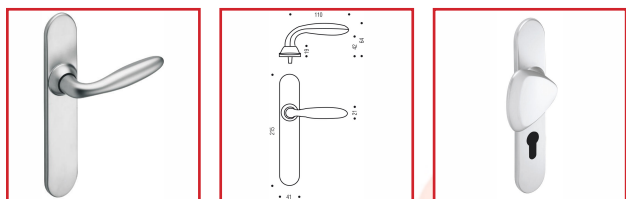

ENSEMBLE SUR PLAQUE OPERA

 **Vachette®**

ASSA ABLOY

DESCRIPTIF

Ensemble sur plaque OPERA pour porte d'épaisseur 40 ou 38-43 mm.

Entraxe de fixation : 195 mm.

Distance béquille-perçage : 70 mm.

Avec béquille ou palière.

Finition chromé velours.

Livré avec un carré de 7 mm et vis de fixation.

DETAILS

Livrée avec un carré de 7 mm et vis de fixation.

316189 - Notice Technique Ensemble OPERA

Code	Caractéristiques	Epaisseur de porte
316189	A béquille - Bec de Cane	40 mm
316190	A béquille - Clé L	38 à 43 mm
316191	A béquille - Clé I	38 à 43 mm
316192	A béquille - condamnation	38 à 43 mm
316193	Palière à Clé I - Sens : Droite	38 à 43 mm