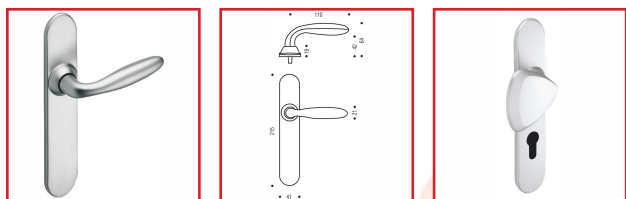

ENSEMBLE SUR PLAQUE OPERA

Vachette®
ASSA ABLOY

DESSCRIPTIF

Ensemble sur plaque OPERA pour porte d'épaisseur 40 ou 38-43 mm.

Entraxe de fixation : 195 mm.

Distance béquille-perçage : 70 mm.

Avec béquille ou palière.

Finition chromé velours.

Livré avec un carré de 7 mm et vis de fixation.

DETAILS

Livrée avec un carré de 7 mm et vis de fixation.

316189 - Notice Technique Ensemble OPERA

Code	Caractéristiques	Epaisseur de porte
316189	A béquille - Bec de Cane	40 mm
316190	A béquille - Clé L	38 à 43 mm
316191	A béquille - Clé I	38 à 43 mm
316192	A béquille - condamnation	38 à 43 mm
316193	Palière à Clé I - Sens : Droite	38 à 43 mm