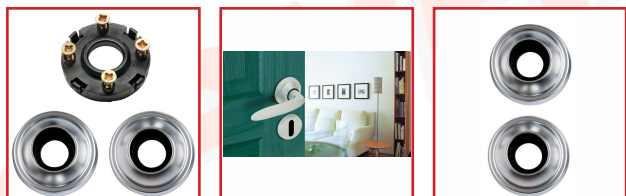

## BÉQUILLE DOUBLE JAZZ 4066 ET ROSACES 6370

**Vachette®**  
**ASSA ABLOY**

### DESRIPTIF

Béquille Double JAZZ 4066 pour porte d'épaisseur 38-48 mm.

Diamètre rosace 6370 : 49 mm.

Carré : 7 mm.

Finition chromé miroir ou chromé velours.

Livrée avec carré et vis de fixation prémontées.

### DETAILS

316194 - 316199 - Notice Technique Béquille double 4066

Code	Désignation	Caractéristiques	Finition
316199	Béquille double 4066		Chromé velours
316200	Jeu de 2 rosaces 6370	Bec de cane	Chromé velours
316201	Jeu de 2 rosaces 6370	Clé L	Chromé velours
316202	Jeu de 2 rosaces 6370	Clé I	Chromé velours
316203	Jeu de 2 rosaces 6370	A condamnation	Chromé velours
316194	Béquille double 4066		Chromé miroir
316195	Jeu de 2 rosaces 6370	Bec de cane	Chromé miroir
316196	Jeu de 2 rosaces 6370	Clé L	Chromé miroir
316197	Jeu de 2 rosaces 6370	Clé I	Chromé miroir
316198	Jeu de 2 rosaces 6370	A condamnation	Chromé miroir