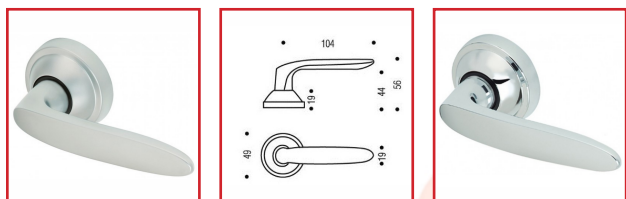

## BÉQUILLE DOUBLE JAZZ 4066 ET ROSACES 6370

**Vachette®**  
**ASSA ABLOY**

### DESRIPTIF

Béquille Double JAZZ 4066 pour porte d'épaisseur 38-48 mm.

Diamètre rosace 6370 : 49 mm.

Carré : 7 mm.

Finition chromé miroir ou chromé velours.

Livrée avec carré et vis de fixation prémontées.

### DETAILS

316194 - 316199 - Notice Technique Béquille double 4066

Code	Désignation	Caractéristiques	Finition
316199	Béquille double 4066		Chromé velours
316200	Jeu de 2 rosaces 6370	Bec de cane	Chromé velours
316201	Jeu de 2 rosaces 6370	Clé L	Chromé velours
316202	Jeu de 2 rosaces 6370	Clé I	Chromé velours
316203	Jeu de 2 rosaces 6370	A condamnation	Chromé velours
316194	Béquille double 4066		Chromé miroir
316195	Jeu de 2 rosaces 6370	Bec de cane	Chromé miroir
316196	Jeu de 2 rosaces 6370	Clé L	Chromé miroir
316197	Jeu de 2 rosaces 6370	Clé I	Chromé miroir
316198	Jeu de 2 rosaces 6370	A condamnation	Chromé miroir