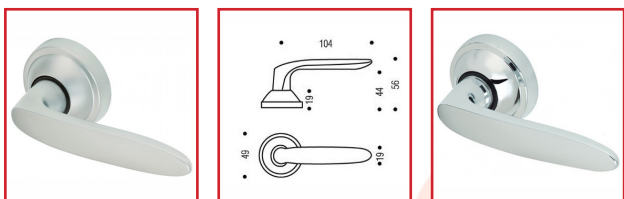

## BÉQUILLE DOUBLE JAZZ 4066 ET ROSACES 6370

### DESRIPTIF

Béquille Double JAZZ 4066 pour porte d'épaisseur 38-48 mm.

Diamètre rosace 6370 : 49 mm.

Carré : 7 mm.

Finition chromé miroir ou chromé velours.

Livrée avec carré et vis de fixation prémontées.

### DETAILS

316194 - 316199 - Notice Technique Béquille double 4066

Code	Désignation	Caractéristiques	Finition
316199	Béquille double 4066		Chromé velours
316200	Jeu de 2 rosaces 6370	Bec de cane	Chromé velours
316201	Jeu de 2 rosaces 6370	Clé L	Chromé velours
316202	Jeu de 2 rosaces 6370	Clé I	Chromé velours
316203	Jeu de 2 rosaces 6370	A condamnation	Chromé velours
316194	Béquille double 4066		Chromé miroir
316195	Jeu de 2 rosaces 6370	Bec de cane	Chromé miroir
316196	Jeu de 2 rosaces 6370	Clé L	Chromé miroir
316197	Jeu de 2 rosaces 6370	Clé I	Chromé miroir
316198	Jeu de 2 rosaces 6370	A condamnation	Chromé miroir