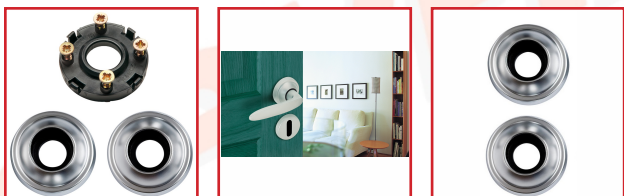

## BÉQUILLE DOUBLE JAZZ 4066 ET ROSACES 6370

### DESRIPTIF

Béquille Double JAZZ 4066 pour porte d'épaisseur 38-48 mm.

Diamètre rosace 6370 : 49 mm.

Carré : 7 mm.

Finition chromé miroir ou chromé velours.

Livrée avec carré et vis de fixation prémontées.

### DETAILS

316194 - 316199 - Notice Technique Béquille double 4066

Code	Désignation	Caractéristiques	Finition
316199	Béquille double 4066		Chromé velours
316200	Jeu de 2 rosaces 6370	Bec de cane	Chromé velours
316201	Jeu de 2 rosaces 6370	Clé L	Chromé velours
316202	Jeu de 2 rosaces 6370	Clé I	Chromé velours
316203	Jeu de 2 rosaces 6370	A condamnation	Chromé velours
316194	Béquille double 4066		Chromé miroir
316195	Jeu de 2 rosaces 6370	Bec de cane	Chromé miroir
316196	Jeu de 2 rosaces 6370	Clé L	Chromé miroir
316197	Jeu de 2 rosaces 6370	Clé I	Chromé miroir
316198	Jeu de 2 rosaces 6370	A condamnation	Chromé miroir