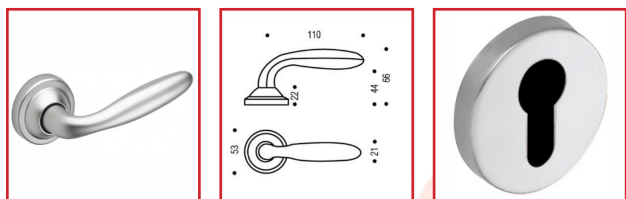

ENSEMBLE SUR ROSACE OPERA 4067 / 6371

Vachette®
ASSA ABLOY

DESRIPTIF

Ensemble sur rosace OPERA 4067 / 6371
Qualifié en grade 2 selon la norme EN 1906 (tests laboratoire Vachette) correspondant à une fréquence moyenne d'utilisation Confort.
Préhension agréable et rassurante : Ressort de soutien de béquille.

DETAILS

Livrée avec un carré de 7 mm et vis de fixation.
316204 - Notice Technique Ensemble OPERA sur rosace

Code	Modèle	Désignation	Caractéristiques	Entraxe
316204	082419	Ensemble OPERA 4067 / 6371	Ensemble sur rosace Bec de Cane - Carré : 7 mm	Fixation : Ensemble sol
316206	051216	Jeu de 2 rosaces 6371	Clé L - Carré : 7 mm	Serrure : 50 mm
316207	051217	Jeu de 2 rosaces 6371	Clé I - Carré : 7 mm	Serrure : 50 mm
316208	051218	Jeu de 2 rosaces 6371	A condamnation - Carré : 7 mm	Serrure : 50 mm
316209	051219	Jeu de 2 rosaces 6371	A condamnation avec voyant - Carré : 7 mm	Serrure : 50 mm