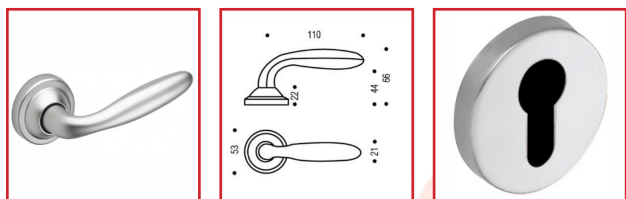

## ENSEMBLE SUR ROSACE OPERA 4067 / 6371

**Vachette®**  
**ASSA ABLOY**

### DESSCRIPTIF

Ensemble sur rosace OPERA 4067 / 6371  
Qualifié en grade 2 selon la norme EN 1906 (tests laboratoire Vachette) correspondant à une fréquence moyenne d'utilisation Confort.  
Préhension agréable et rassurante : Ressort de soutien de béquille.

### DETAILS

Livrée avec un carré de 7 mm et vis de fixation.  
316204 - Notice Technique Ensemble OPERA sur rosace

Code	Modèle	Désignation	Caractéristiques	Entraxe
316204	082419	Ensemble OPERA 4067 / 6371	Ensemble sur rosace Bec de Cane - Carré : 7 mm	Fixation : Ensemble sol
316206	051216	Jeu de 2 rosaces 6371	Clé L - Carré : 7 mm	Serrure : 50 mm
316207	051217	Jeu de 2 rosaces 6371	Clé I - Carré : 7 mm	Serrure : 50 mm
316208	051218	Jeu de 2 rosaces 6371	A condamnation - Carré : 7 mm	Serrure : 50 mm
316209	051219	Jeu de 2 rosaces 6371	A condamnation avec voyant - Carré : 7 mm	Serrure : 50 mm