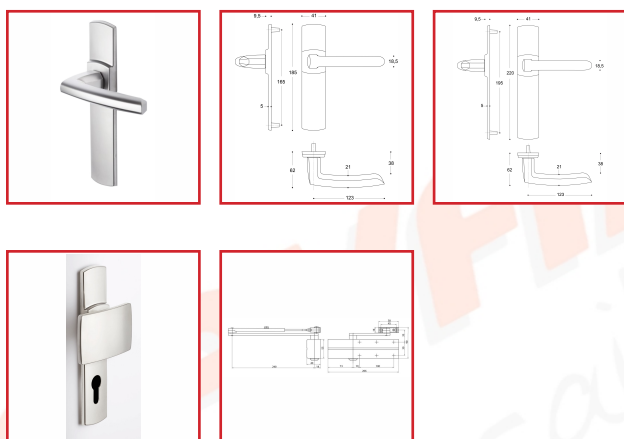

## ENSEMBLE SUR PLAQUE SCULT

**Vachette®**

**ASSA ABLOY**

### DESRIPTIF

Ensemble sur plaque solidarisé - Double béquille - Avec ressort de rappel béquille - Livré avec vis de fixation M4 et carré de 7 mm - Serrure : 70 mm - Epaisseur de porte : 70 mm - Finition : Chromé velours  
Fabriqué en France

### DETAILS

Avec ressort de rappel de béquille - Béquille et Plaque solidarisées - Fixation par 2 piliers M4 - Plaque fondue avec piliers taraudés intégrés et vis invisibles côté extérieur - Fourni avec carré de 7 mm et vis de fixation.

316247A - Notice Technique SCULT - EA : 165 mm

316248A - Notice Technique SCULT - EA : 195 mm

Code	Modèle	Caractéristiques	Entraxe
316247A	204395	Bec de Cane	Fixation : 165 mm
316247B	304396	Clé L	Fixation : 165 mm
316247C	204397	Clé I	Fixation : 165 mm
316247D	204398	Condamnation	Serrure : 70 mm - Fixation : 165 mm