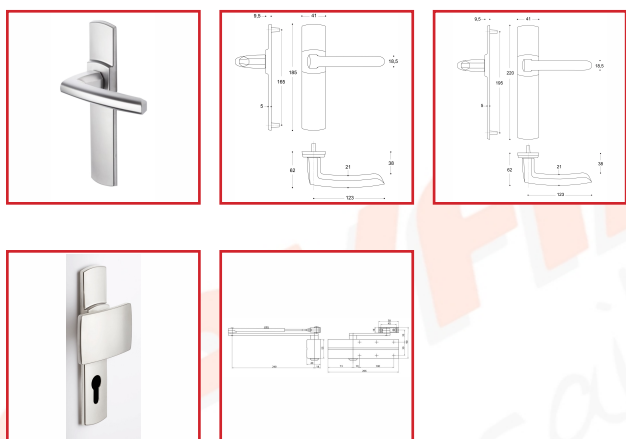

ENSEMBLE SUR PLAQUE SCULT

Vachette®

ASSA ABLOY

DESRIPTIF

Ensemble sur plaque solidarisé - Double béquille - Avec ressort de rappel béquille - Livré avec vis de fixation M4 et carré de 7 mm - Serrure : 70 mm - Epaisseur de porte : 70 mm - Finition : Chromé velours
Fabriqué en France

DETAILS

Avec ressort de rappel de béquille - Béquille et Plaque solidarisées - Fixation par 2 piliers M4 - Plaque fondue avec piliers taraudés intégrés et vis invisibles côté extérieur - Fourni avec carré de 7 mm et vis de fixation.

316247A - Notice Technique SCULT - EA : 165 mm

316248A - Notice Technique SCULT - EA : 195 mm

Code	Modèle	Caractéristiques	Entraxe
316247A	204395	Bec de Cane	Fixation : 165 mm
316247B	304396	Clé L	Fixation : 165 mm
316247C	204397	Clé I	Fixation : 165 mm
316247D	204398	Condamnation	Serrure : 70 mm - Fixation : 165 mm

316248A	204367	Bec de Cane	Serrure : 70 mm - Fixation : 195 mm
316248C	204373	Clé I	Serrure : 70 mm - Fixation : 195 mm
316248H	204377	Palière clé I	Serrure : 70 mm - Fixation : 195 mm

SAVFIMA
Quincaillerie