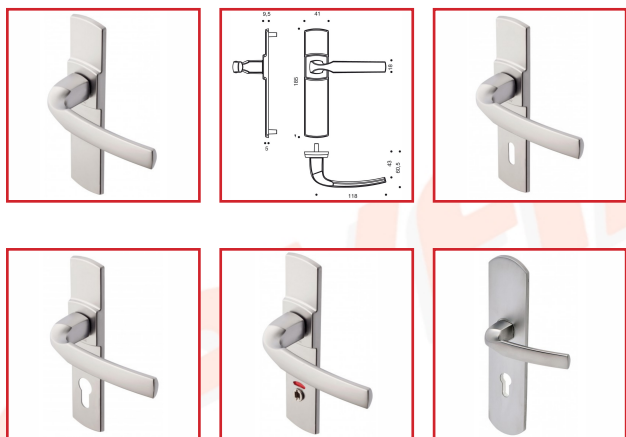

### DESSCRIPTIF

Ensemble sur plaque solidarisé ARTIS pour épaisseur de porte 40 mm.

Entraxe de fixation : 165 ou 195 mm.

Distance béquille-perçage : 70 mm.

Finition chromé velours.

Fourni avec carré de 7 mm et vis de fixation.

### DETAILS

Béquille et Plaque solidarisées - Plaque fondue avec piliers taraudés intégrés et vis invisibles côté extérieur

316260A - Notice Technique ARTIS

Code	Caractéristiques	Entraxe
316260A	Bec de Cane	Fixation : 165 mm
316260B	Clé L	Fixation : 165 mm
316260C	Clé I	Fixation : 165 mm
316260D	A condamnation	Serrure : 70 mm - Fixation : 165 mm
316260G	A condamnation avec voyant	Serrure : 70 mm - Fixation : 165 mm
316265C	Clé I	Fixation : 195 mm