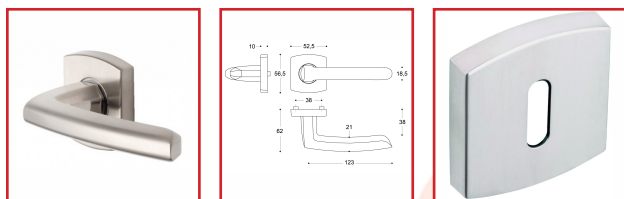

ENSEMBLE SUR ROSACE SCULT

Vachette®

ASSA ABLOY

DESRIPTIF

Ensemble sur rosace SCULT pour porte d'épaisseur 40 mm.

Entraxe de fixation rosace : 38 mm.

Rosace 56,4 x 52,4 mm.

Finition chromé velours.

Solution design idéale pour portes intérieures de logement.

Fourni avec carré de 7 mm et vis de fixation.

DETAILS

Rosace avec ressort de rappel de béquille intégré - Fixation totalement invisible, préconisée pour serrure avec axe à 50 mm.

316268A - Notice Technique Ensemble sur rosace SCHULT 4078 / 6425

Code	Désignation	Caractéristiques
316268A	Ensemble SCULT 4078 / 6425	Bec de Cane
316272A	Jeu de 2 rosaces 6425	Clé L
316272B	Jeu de 2 rosaces 6425	Clé I
316272C	Jeu de 2 rosaces 6425	A condamnation
316272D	Jeu de 2 rosaces 6425	A condamnation + voyant
316272E	Jeu de 2 rosaces 6425	Aveugle