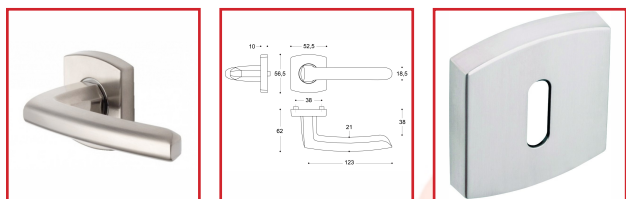

ENSEMBLE SUR ROSACE SCULT

Vachette®

ASSA ABLOY

DESRIPTIF

Ensemble sur rosace SCULT pour porte d'épaisseur 40 mm.

Entraxe de fixation rosace : 38 mm.

Rosace 56,4 x 52,4 mm.

Finition chromé velours.

Solution design idéale pour portes intérieures de logement.

Fourni avec carré de 7 mm et vis de fixation.

DETAILS

Rosace avec ressort de rappel de béquille intégré - Fixation totalement invisible, préconisée pour serrure avec axe à 50 mm.

316268A - Notice Technique Ensemble sur rosace SCHULT 4078 / 6425

Code	Désignation	Caractéristiques
316268A	Ensemble SCULT 4078 / 6425	Bec de Cane
316272A	Jeu de 2 rosaces 6425	Clé L
316272B	Jeu de 2 rosaces 6425	Clé I
316272C	Jeu de 2 rosaces 6425	A condamnation
316272D	Jeu de 2 rosaces 6425	A condamnation + voyant
316272E	Jeu de 2 rosaces 6425	Aveugle