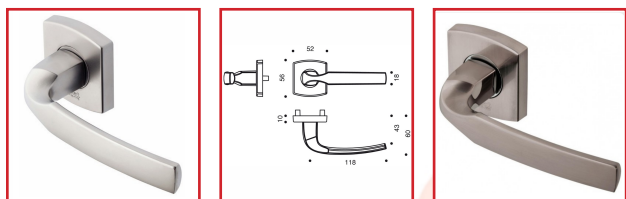

### DESRIPTIF

Ensemble ARTIS et jeu de rosace 6425.

Épaisseur de porte : 40 mm.

Rosace avec ressort de rappel de béquille intégré.

Rosace 52 mm avec fixation préconisée pour serrure avec axe à 50 mm.

Finition chromé velours, platine ou diamant noir.

Fourni avec carré de 7 mm et vis de fixation.

### DETAILS

Rosace avec ressort de rappel de béquille intégré - Rosace 52 mm avec fixation préconisée pour serrure avec axe à 50 mm - Fixation totalement invisible - Fourni avec carré de 7 mm et vis de fixation.