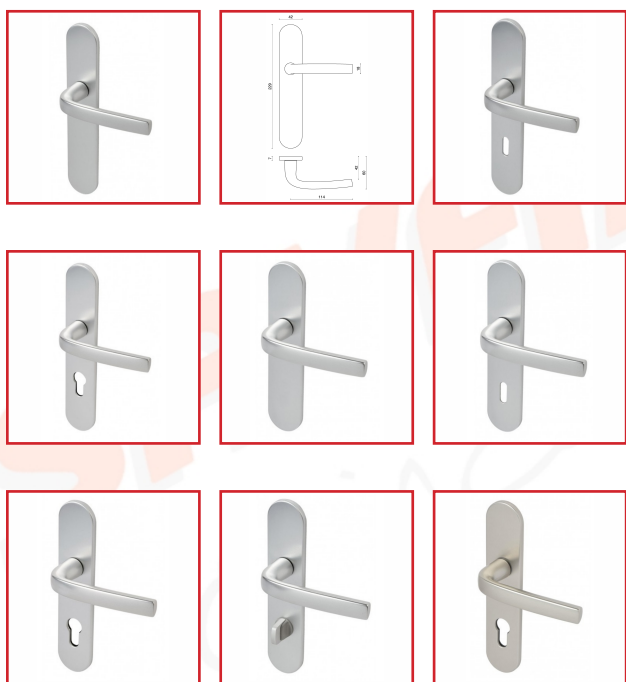

ENSEMBLE SUR PLAQUE LOGIO

Vachette®
ASSA ABLOY

DESRIPTIF

Ensemble sur plaque LOGIO
Ensemble sur plaque solidarisé - Double béquille et petite plaque -
Epaisseur de porte : 40 mm - Serrure : 70 mm - Livré
avec vis de fixation et carré de 7 mm

DETAILS

Béquille et Plaque solidarisées - Plaque fondue avec piliers taraudés intégrés et vis invisibles côté extérieur -
Fourni avec carré de 7 mm et vis de fixation.

316275A - Notice Technique Ensemble sur plaque LOGIO

Code	Caractéristiques	Entraxe	Finition
316278A	Bec de Cane - Grande plaque	Fixation : 195 mm	Onyx Noir Mat

316278B	Clé L - Grande plaque	Fixation : 195 mm	Onyx Noir Mat
316278C	Clé I - Grande plaque	Fixation : 195 mm	Onyx Noir Mat
316278D	À condamnation - Grande plaque	Fixation : 195 mm	Onyx Noir Mat
316283A	Bec de Cane - Petite plaque	Fixation : 165 mm	Onyx Noir Mat
316283B	Clé L - Petite plaque	Fixation : 165 mm	Onyx Noir Mat
316283C	Clé I - Petite plaque	Fixation : 165 mm	Onyx Noir Mat
316283D	À condamnation - Petite plaque	Fixation : 165 mm	Onyx Noir Mat
316280A	Bec de Cane	165 mm	Argent
316280B	Clé L	165 mm	Argent
316280C	Clé I	165 mm	Argent
316280D	A condamnation	165 mm	Argent
316275A	Bec de Cane	195 mm	Argent
316275B	Clé L	195 mm	Argent
316275C	Clé I	195 mm	Argent
316275D	A condamnation	195 mm	Argent
316282A	Bec de Cane	165 mm	Anodinox
316282B	Clé L	165 mm	Anodinox
316282C	Clé I	165 mm	Anodinox
316282D	A condamnation	165 mm	Anodinox
316277A	Bec de Cane	195 mm	Anodinox
316277B	Clé L	195 mm	Anodinox
316277C	Clé I	195 mm	Anodinox
316277D	A condamnation	195 mm	Anodinox