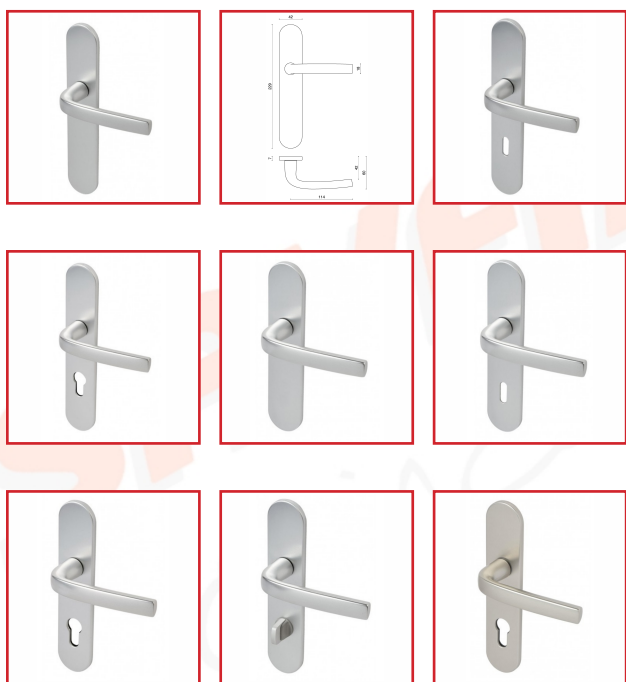

## ENSEMBLE SUR PLAQUE LOGIO

**Vachette®**  
**ASSA ABLOY**

### DESRIPTIF

Ensemble sur plaque LOGIO  
Ensemble sur plaque solidarisé - Double béquille et petite plaque -  
Epaisseur de porte : 40 mm - Serrure : 70 mm - Livré  
avec vis de fixation et carré de 7 mm

### DETAILS

Béquille et Plaque solidarisées - Plaque fondue avec piliers taraudés intégrés et vis invisibles côté extérieur -  
Fourni avec carré de 7 mm et vis de fixation.

316275A - Notice Technique Ensemble sur plaque LOGIO

Code	Caractéristiques	Entraxe	Finition
316278A	Bec de Cane - Grande plaque	Fixation : 195 mm	Onyx Noir Mat

316278B	Clé L - Grande plaque	Fixation : 195 mm	Onyx Noir Mat
316278C	Clé I - Grande plaque	Fixation : 195 mm	Onyx Noir Mat
316278D	À condamnation - Grande plaque	Fixation : 195 mm	Onyx Noir Mat
316283A	Bec de Cane - Petite plaque	Fixation : 165 mm	Onyx Noir Mat
316283B	Clé L - Petite plaque	Fixation : 165 mm	Onyx Noir Mat
316283C	Clé I - Petite plaque	Fixation : 165 mm	Onyx Noir Mat
316283D	À condamnation - Petite plaque	Fixation : 165 mm	Onyx Noir Mat
316280A	Bec de Cane	165 mm	Argent
316280B	Clé L	165 mm	Argent
316280C	Clé I	165 mm	Argent
316280D	A condamnation	165 mm	Argent
316275A	Bec de Cane	195 mm	Argent
316275B	Clé L	195 mm	Argent
316275C	Clé I	195 mm	Argent
316275D	A condamnation	195 mm	Argent
316282A	Bec de Cane	165 mm	Anodinox
316282B	Clé L	165 mm	Anodinox
316282C	Clé I	165 mm	Anodinox
316282D	A condamnation	165 mm	Anodinox
316277A	Bec de Cane	195 mm	Anodinox
316277B	Clé L	195 mm	Anodinox
316277C	Clé I	195 mm	Anodinox
316277D	A condamnation	195 mm	Anodinox