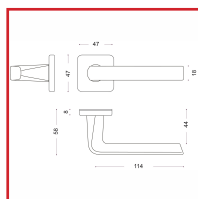

ENSEMBLES SUR ROSACE KAZA

Vachette®
ASSA ABLOY

DESRIPTIF

Béquille double + rosaces de béquille + rosaces de fonction.

Rosace carrée : 48 x 48 mm avec fixation invisible.

Carré : 7 mm.

Épaisseur de porte : 40 mm.

Sous-rosace en polyamide avec vis de fixation prémontées.

DETAILS

Finition argent ou noir BASALT.

Code	Modèle	Caractéristiques	Finition
316289A	204131	Bec de cane	Argent
316289B	204132	Clé L	Argent
316289C	204133	Clé I	Argent
316289D	204134	Condamnation	Argent
316290A	205656	Bec de Cane	Noir BASALT
316290B	205657	Clé L	Noir BASALT
316290C	205658	Clé I	Noir BASALT