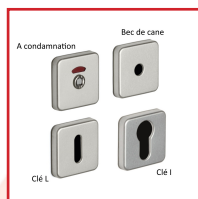

ENSEMBLES SUR ROSACE KAZA

Vachette®
ASSA ABLOY

DESRIPTIF

Béquille double + rosaces de béquille + rosaces de fonction.

Rosace carrée : 48 x 48 mm avec fixation invisible.

Carré : 7 mm.

Épaisseur de porte : 40 mm.

Sous-rosace en polyamide avec vis de fixation prémontées.

DETAILS

Finition argent ou noir BASALT.

Code	Modèle	Caractéristiques	Finition
316289A	204131	Bec de cane	Argent
316289B	204132	Clé L	Argent
316289C	204133	Clé I	Argent
316289D	204134	Condamnation	Argent
316290A	205656	Bec de Cane	Noir BASALT
316290B	205657	Clé L	Noir BASALT
316290C	205658	Clé I	Noir BASALT