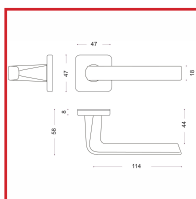

### DESSCRIPTIF

Béquille double + rosaces de béquille + rosaces de fonction.

Rosace carrée : 48 x 48 mm avec fixation invisible.

Carré : 7 mm.

Épaisseur de porte : 40 mm.

Sous-rosace en polyamide avec vis de fixation prémontées.

### DETAILS

Finition argent ou noir BASALT.

Code	Modèle	Caractéristiques	Finition
316289A	204131	Bec de cane	Argent
316289B	204132	Clé L	Argent
316289C	204133	Clé I	Argent
316289D	204134	Condamnation	Argent
316290A	205656	Bec de Cane	Noir BASALT
316290B	205657	Clé L	Noir BASALT
316290C	205658	Clé I	Noir BASALT