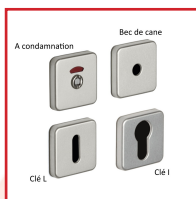

### DESSCRIPTIF

Béquille double + rosaces de béquille + rosaces de fonction.

Rosace carrée : 48 x 48 mm avec fixation invisible.

Carré : 7 mm.

Épaisseur de porte : 40 mm.

Sous-rosace en polyamide avec vis de fixation prémontées.

### DETAILS

Finition argent ou noir BASALT.

Code	Modèle	Caractéristiques	Finition
316289A	204131	Bec de cane	Argent
316289B	204132	Clé L	Argent
316289C	204133	Clé I	Argent
316289D	204134	Condamnation	Argent
316290A	205656	Bec de Cane	Noir BASALT
316290B	205657	Clé L	Noir BASALT
316290C	205658	Clé I	Noir BASALT